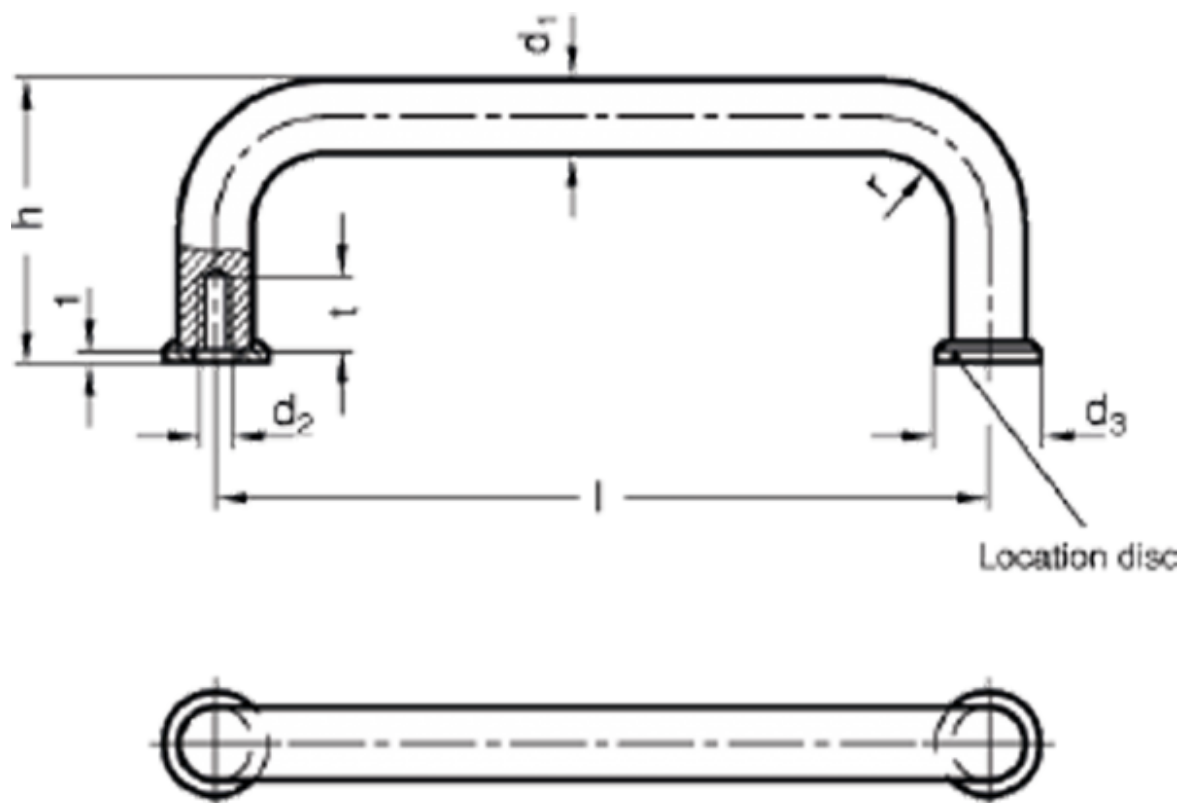

Varenummer: 20425864CR  
Beskrivelse: E+G Bøjlegreb GN 425-8-64-CR

## Mål

$d_1 = 8$   
 $d_2 = M4$   
 $d_3 = 12$   
 $h = 35$   
 $l = 64$   
 $r = 10$   
 $t = 8$